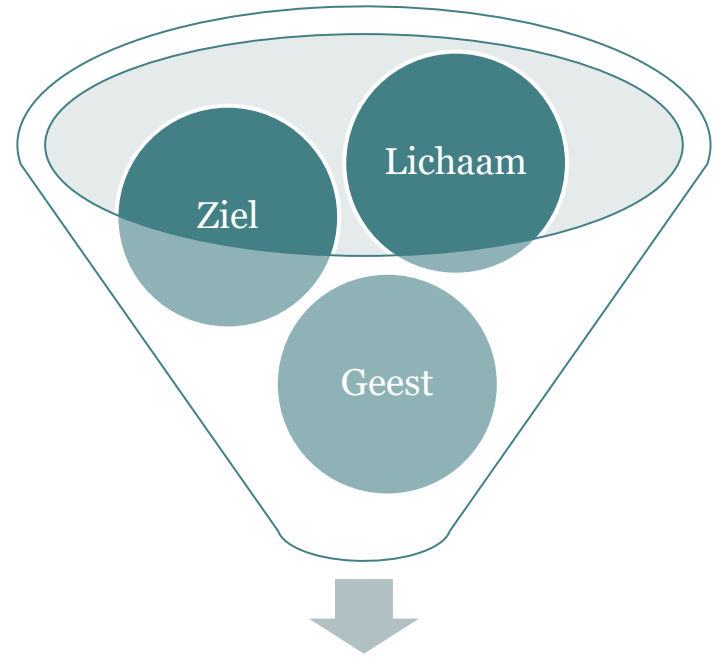

Schepping en zondeval

dr. Raymond R. Hausoul

Zonde is...

- ...meer dan slechts je doel missen.

A large purple arrow pointing to the left, containing the text 'Zonde kiest verval' in white serif font.

Zonde
kiest verval

A large teal arrow pointing to the right, containing the text 'Thora kiest leven' in white serif font.

Thora
kiest leven

Hart tegen God

Hart richting God

Eenheid van de mens

- Geen tweedeling: geest | lichaam
- Een eenheid: geest-lichaam-ziel.