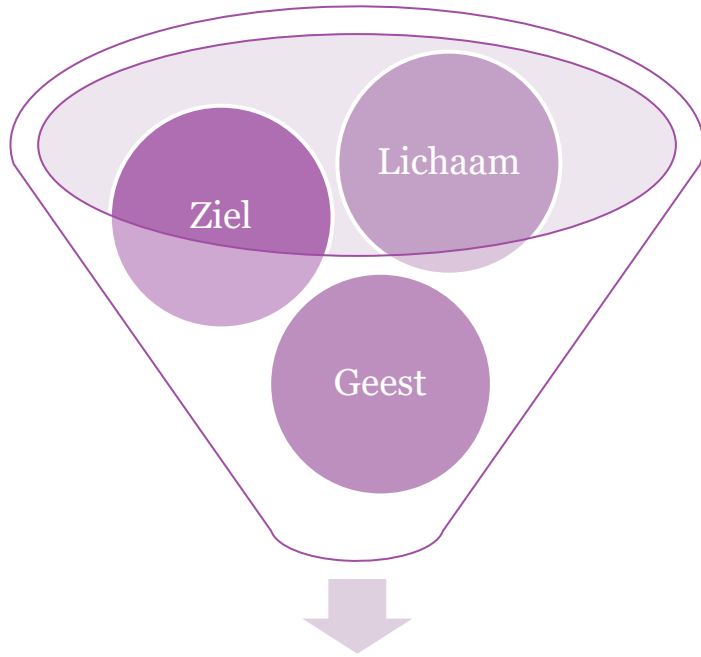

Schepping en zondeval

dr. Raymond R. Hausoul

Zonde is...

- ...meer dan slechts je doel missen.

A large purple arrow pointing to the left, containing the text 'Zonde kiest verval' in white serif font.

Zonde
kiest verval

A large teal arrow pointing to the right, containing the text 'Thora kiest leven' in white serif font.

Thora
kiest leven

Hart tegen God

Hart richting God

Eenheid van de mens

- Geen tweedeling: geest | lichaam
- Een eenheid: geest-lichaam-ziel.